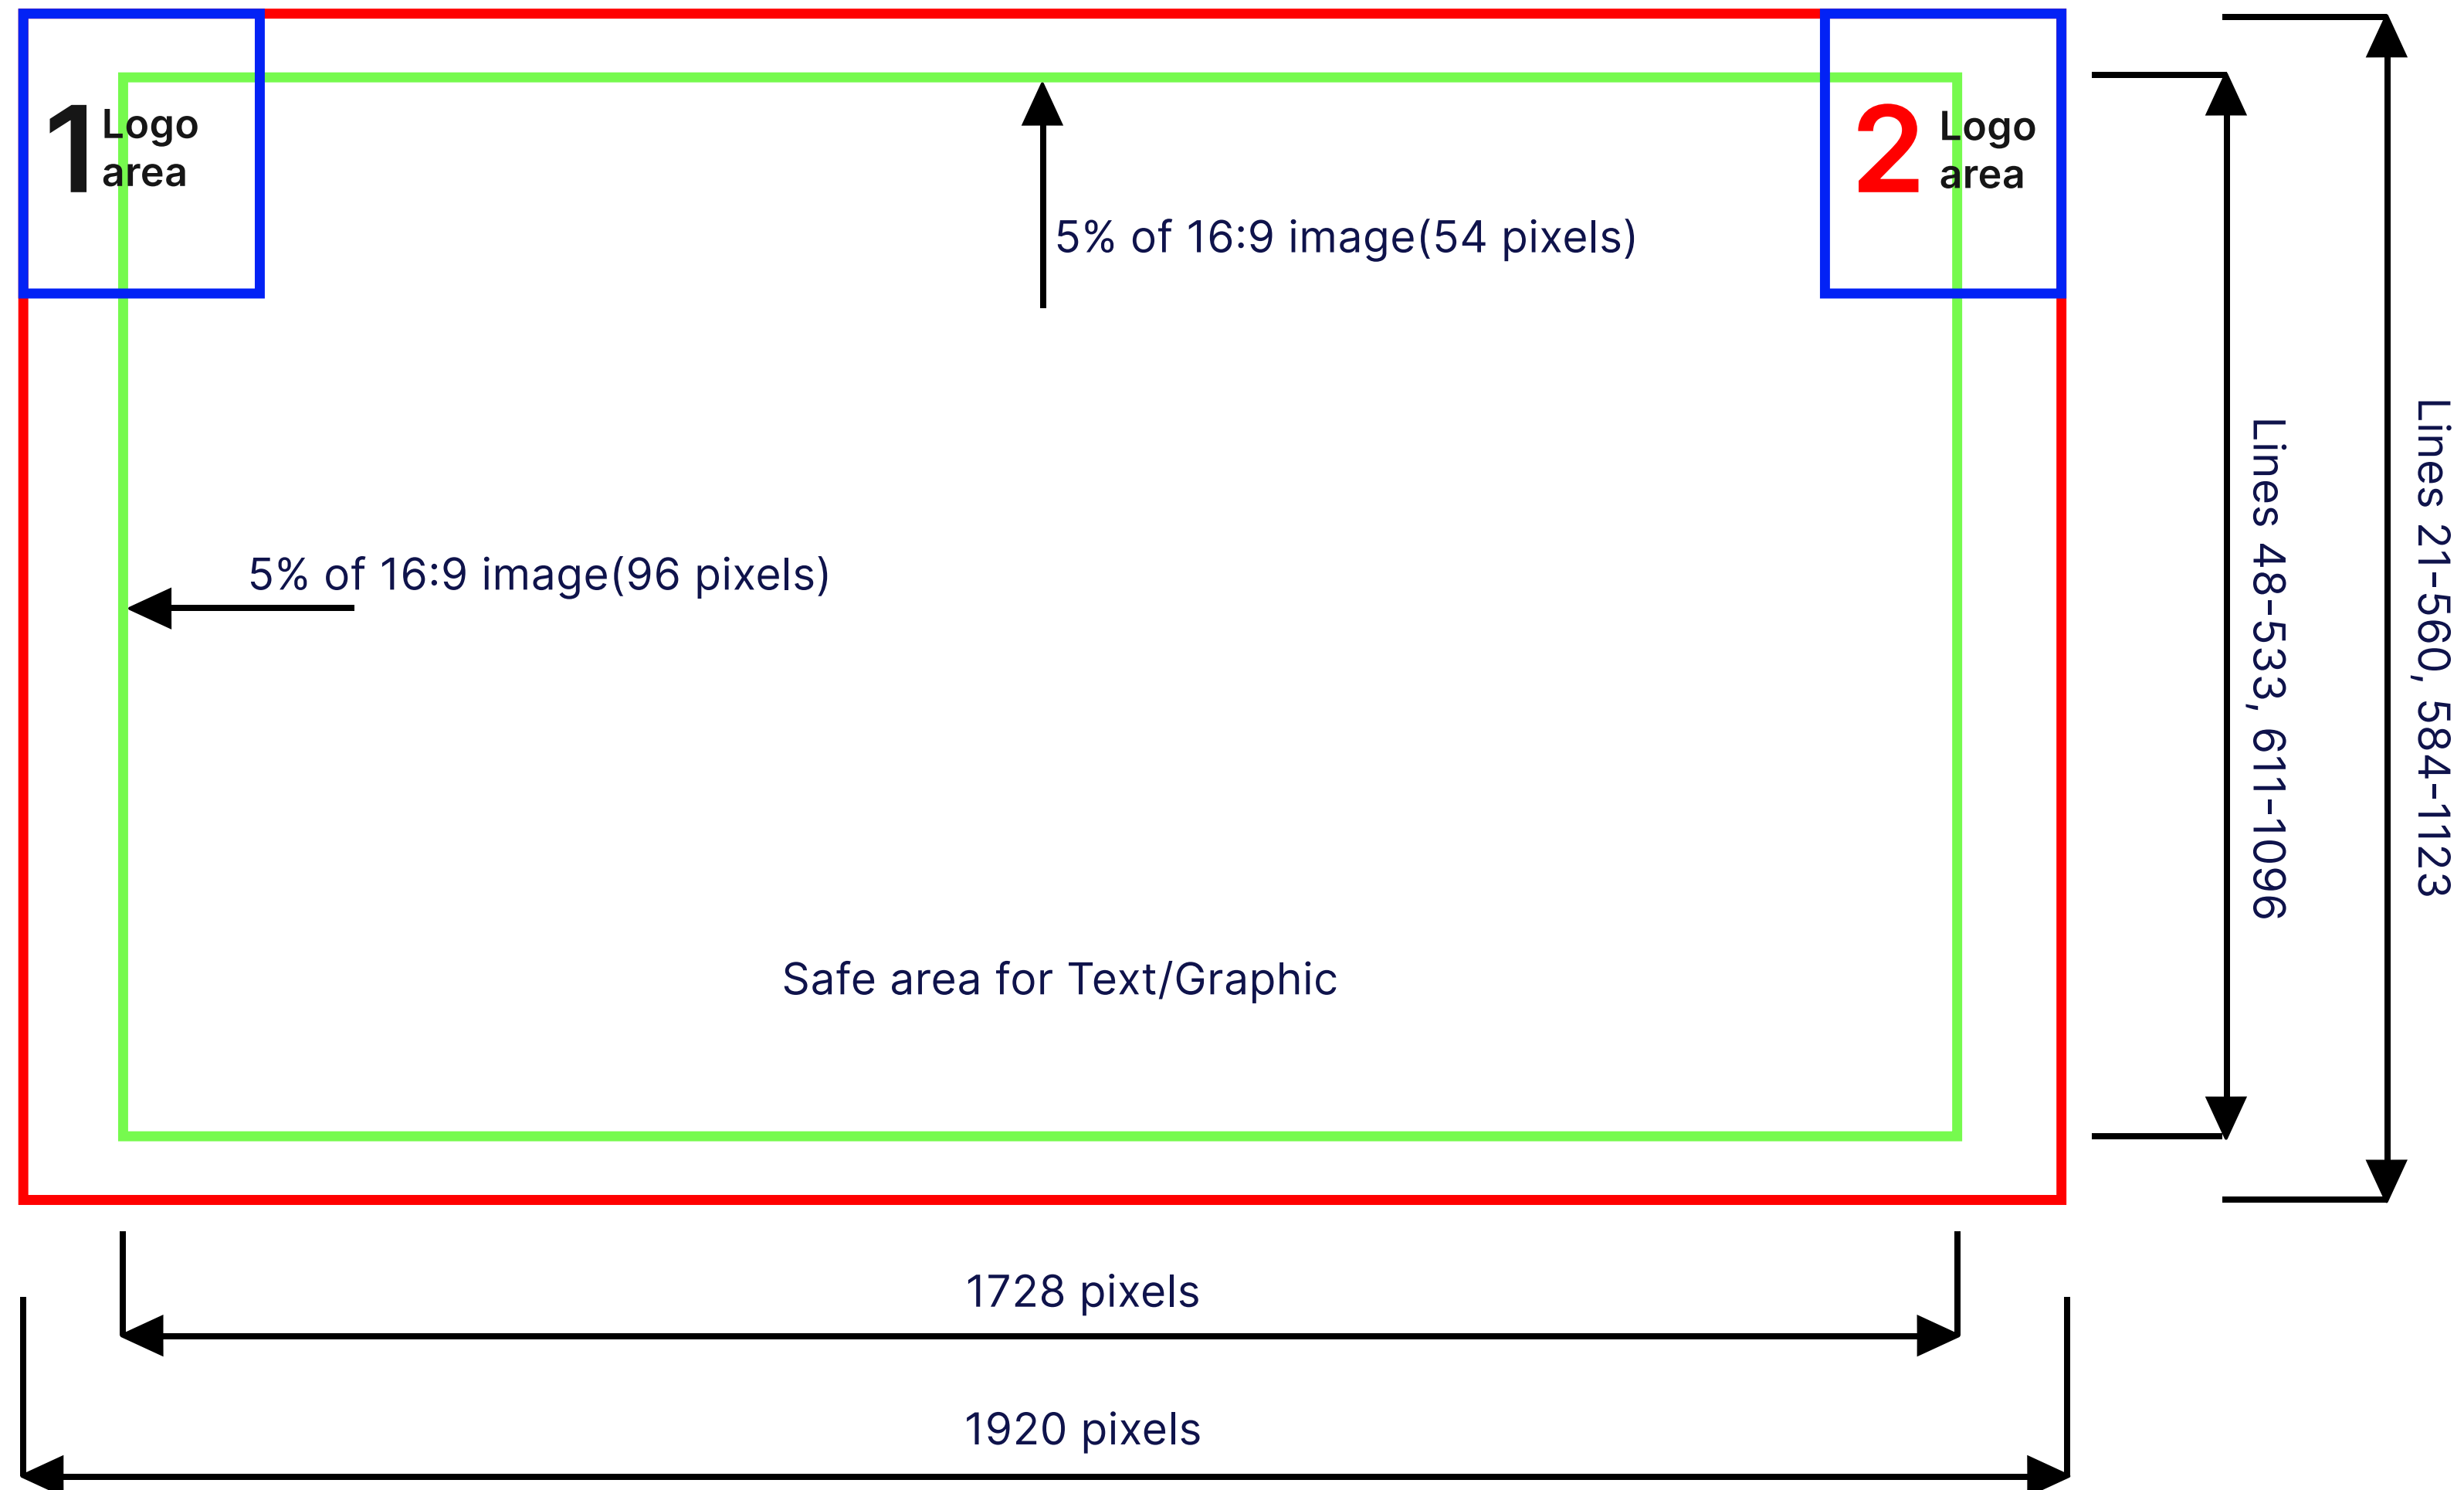

Delfi

Techniniai reikalavimai video
reklamai portale www.delfi.lt
ir televizijos kanale **Delfi TV**

Rekomendacijos išdėstymui ekrane

Rekomendacijos išdėstymui ekrane

- “**2** Logo area” turi būti švarus nuo bet kokių logotipų ar užrašų, kadangi šioje vietoje yra Delfi TV logotipas.
- Animacijos bei užrašai turi tilpti rekomenduojamoje “Safe area for Text/Graphic” zonoje (žalias rėmelis).
- Video medžiaga negali turėti juodų pradžių ar pabaigų, ji turi prasidėti ir baigtis reklama.
- **Reikalavimai garsui:** 48kHz / -6dB **Reikalavimai vaizdui:** H264 / 1920×1080 / 25fps / 10mbps